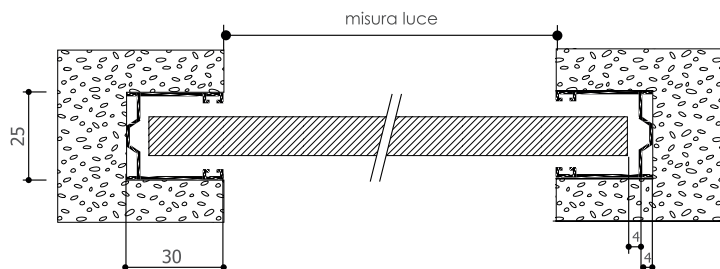

Gu. 36 **28x19x28**

LARGHEZZA LUCE
 profondità guida: +40 mm
 spessore guida: -6 mm
 scorrimento telo: -8 mm
MISURA FINITA
 larghezza luce: +26 mm

Gu. 37 **30x19x30**

LARGHEZZA LUCE
 profondità guida: +60 mm
 spessore guida: -6 mm
 scorrimento telo: -8 mm
MISURA FINITA
 larghezza luce: +46 mm

Gu. 38 **40x21x40**

LARGHEZZA LUCE
 profondità guida: +80 mm
 spessore guida: -6 mm
 scorrimento telo: -8 mm
MISURA FINITA
 larghezza luce: +66 mm

Gu. 39 **30x25x30**
LARGHEZZA LUCE
 profondità guida: +60 mm
 spessore guida: -6 mm
 scorrimento telo: -8 mm
MISURA FINITA
 larghezza luce: +44 mm

GUIDE PER AVVOLGIBILE IN LUCE

Gu. 37 **30x19x30**
LARGHEZZA LUCE
 spessore guida: -6 mm
 scorrimento telo: -8 mm
MISURA FINITA
 larghezza luce: -14 mm

Gu. 38 **40x21x40**
LARGHEZZA LUCE
 spessore guida: -6 mm
 scorrimento telo: -8 mm
MISURA FINITA
 larghezza luce: -14 mm

GUIDE AVVOLGIBILE A INCASSO CON DISTANZIALE

Alfa 4 **43x40x33**
LARGHEZZA LUCE
 profondità guida: +66 mm
 spessore guida: -10 mm
 scorrimento telo: -6 mm
MISURA FINITA
 larghezza luce: +50 mm