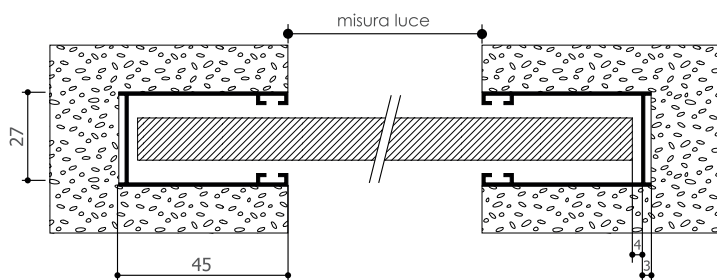

Gu. 36 **28x19x28**

LARGHEZZA LUCE
 profondità guida: +40 mm
 spessore guida: -6 mm
 scorrimento telo: -8 mm
MISURA FINITA
 larghezza luce: +26 mm

Gu. 37 **30x19x30**

LARGHEZZA LUCE
 profondità guida: +60 mm
 spessore guida: -6 mm
 scorrimento telo: -8 mm
MISURA FINITA
 larghezza luce: +46 mm

Gu. 38 **40x21x40**

LARGHEZZA LUCE
 profondità guida: +80 mm
 spessore guida: -6 mm
 scorrimento telo: -8 mm
MISURA FINITA
 larghezza luce: +66 mm

Gu. 39 **30x25x30**
LARGHEZZA LUCE
 profondità guida: +60 mm
 spessore guida: -6 mm
 scorrimento telo: -8 mm
MISURA FINITA
 larghezza luce: +44 mm

GUIDE PER AVVOLGIBILE IN LUCE

Gu. 37 **30x19x30**
LARGHEZZA LUCE
 spessore guida: -6 mm
 scorrimento telo: -8 mm
MISURA FINITA
 larghezza luce: -14 mm

Gu. 38 **40x21x40**
LARGHEZZA LUCE
 spessore guida: -6 mm
 scorrimento telo: -8 mm
MISURA FINITA
 larghezza luce: -14 mm

GUIDE AVVOLGIBILE A INCASSO CON DISTANZIALE

Alfa 4 **43x40x33**
LARGHEZZA LUCE
 profondità guida: +66 mm
 spessore guida: -10 mm
 scorrimento telo: -6 mm
MISURA FINITA
 larghezza luce: +50 mm