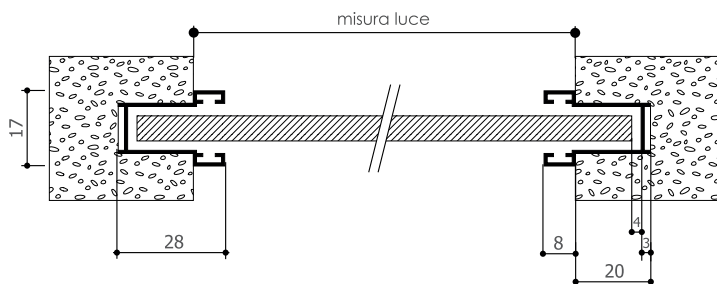

Gu. 38 **40x21x40**

LARGHEZZA LUCE
 profondità guida: +80 mm
 spessore guida: -6 mm
 scorrimento telo: -8 mm
MISURA FINITA
 larghezza luce: +66 mm

Gu. 39 **30x25x30**
LARGHEZZA LUCE
 profondità guida: +60 mm
 spessore guida: -6 mm
 scorrimento telo: -8 mm
MISURA FINITA
 larghezza luce: +44 mm

Gu. 40 **45x27x45**
LARGHEZZA LUCE
 profondità guida: +90 mm
 spessore guida: -6 mm
 scorrimento telo: -8 mm
MISURA FINITA
 larghezza luce: +76 mm

Gu. 42 **28x17x28**
LARGHEZZA LUCE
 profondità guida: +40 mm
 spessore guida: -6 mm
 scorrimento telo: -8 mm
MISURA FINITA
 larghezza luce: +26 mm

GUIDE PER AVVOLGIBILE IN LUCE

Gu. 37 **30x19x30**
LARGHEZZA LUCE
 spessore guida: -6 mm
 scorrimento telo: -8 mm
MISURA FINITA
 larghezza luce: -14 mm

Gu. 38 **40x21x40**
LARGHEZZA LUCE
 spessore guida: -6 mm
 scorrimento telo: -8 mm
MISURA FINITA
 larghezza luce: -14 mm

GUIDE AVVOLGIBILE A INCASSO CON DISTANZIALE

Alfa 4 **43x40x33**
LARGHEZZA LUCE
 profondità guida: +66 mm
 spessore guida: -10 mm
 scorrimento telo: -6 mm
MISURA FINITA
 larghezza luce: +50 mm