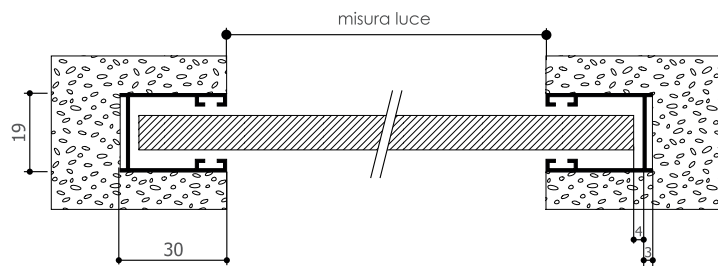

Gu. 34 **28x15x28**

LARGHEZZA LUCE
 profondità guida: +40 mm
 spessore guida: -6 mm
 scorrimento telo: -8 mm
MISURA FINITA
 larghezza luce: +26 mm

Gu. 35 **28x17x28**

LARGHEZZA LUCE
 profondità guida: +40 mm
 spessore guida: -6 mm
 scorrimento telo: -8 mm
MISURA FINITA
 larghezza luce: +26 mm

Gu. 36 **28x19x28**

LARGHEZZA LUCE
 profondità guida: +40 mm
 spessore guida: -6 mm
 scorrimento telo: -8 mm
MISURA FINITA
 larghezza luce: +26 mm

Gu. 37 **30x19x30**

LARGHEZZA LUCE
 profondità guida: +60 mm
 spessore guida: -6 mm
 scorrimento telo: -8 mm
MISURA FINITA
 larghezza luce: +46 mm

Gu. 38 **40x21x40**

LARGHEZZA LUCE
 profondità guida: +80 mm
 spessore guida: -6 mm
 scorrimento telo: -8 mm
MISURA FINITA
 larghezza luce: +66 mm

Gu. 39 **30x25x30**
LARGHEZZA LUCE
 profondità guida: +60 mm
 spessore guida: -6 mm
 scorrimento telo: -8 mm
MISURA FINITA
 larghezza luce: +44 mm

GUIDE AVVOLGIBILE A INCASSO CON DISTANZIALE

Alfa 4 **43x40x33**
LARGHEZZA LUCE
 profondità guida: +66 mm
 spessore guida: -10 mm
 scorrimento telo: -6 mm
MISURA FINITA
 larghezza luce: +50 mm