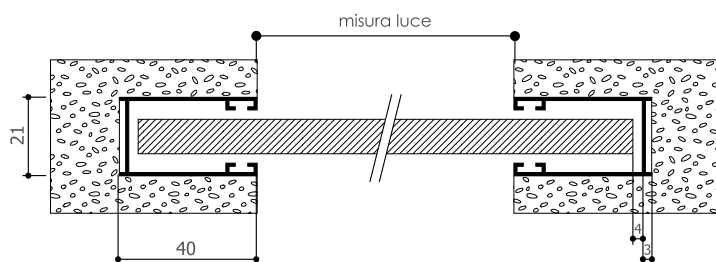

Gu. 34 **28x15x28**

LARGHEZZA LUCE
 profondità guida: +40 mm
 spessore guida: -6 mm
 scorrimento telo: -8 mm
MISURA FINITA
 larghezza luce: +26 mm

Gu. 35 **28x17x28**

LARGHEZZA LUCE
 profondità guida: +40 mm
 spessore guida: -6 mm
 scorrimento telo: -8 mm
MISURA FINITA
 larghezza luce: +26 mm

Gu. 36 **28x19x28**

LARGHEZZA LUCE
 profondità guida: +40 mm
 spessore guida: -6 mm
 scorrimento telo: -8 mm
MISURA FINITA
 larghezza luce: +26 mm

Gu. 37 **30x19x30**

LARGHEZZA LUCE
 profondità guida: +60 mm
 spessore guida: -6 mm
 scorrimento telo: -8 mm
MISURA FINITA
 larghezza luce: +46 mm

Gu. 38 **40x21x40**

LARGHEZZA LUCE
 profondità guida: +80 mm
 spessore guida: -6 mm
 scorrimento telo: -8 mm
MISURA FINITA
 larghezza luce: +66 mm

Gu. 39 **30x25x30**
LARGHEZZA LUCE
 profondità guida: +60 mm
 spessore guida: -6 mm
 scorrimento telo: -8 mm
MISURA FINITA
 larghezza luce: +44 mm

GUIDE AVVOLGIBILE A INCASSO CON DISTANZIALE

Alfa 4 **43x40x33**
LARGHEZZA LUCE
 profondità guida: +66 mm
 spessore guida: -10 mm
 scorrimento telo: -6 mm
MISURA FINITA
 larghezza luce: +50 mm