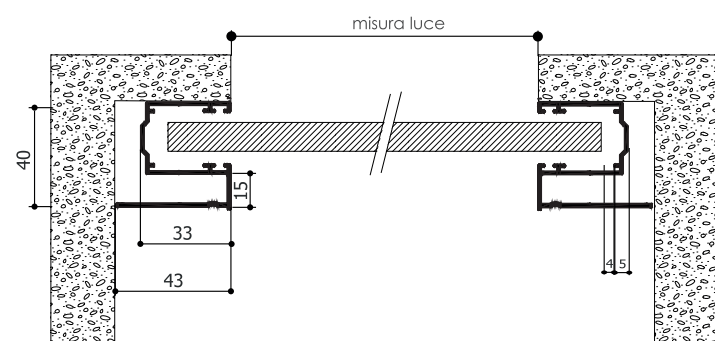

GUIDE PER AVVOLGIBILE IN LUCE

Gu. 37 **30x19x30**
LARGHEZZA LUCE
 spessore guida: -6 mm
 scorrimento telo: -8 mm
MISURA FINITA
 larghezza luce: -14 mm

Gu. 38 **40x21x40**
LARGHEZZA LUCE
 spessore guida: -6 mm
 scorrimento telo: -8 mm
MISURA FINITA
 larghezza luce: -14 mm

Gu. 39 **30x25x30**
LARGHEZZA LUCE
 spessore guida: -6 mm
 scorrimento telo: -8 mm
MISURA FINITA
 larghezza luce: -16 mm

Gu. 40 **45x27x45**
LARGHEZZA LUCE
 spessore guida: -6 mm
 scorrimento telo: -8 mm
MISURA FINITA
 larghezza luce: -14 mm

GUIDE AVVOLGIBILE A INCASSO CON PREDISPOSIZIONE ZANZARIERA

Fino a esaurimento scorte

Gu. 85 **51,2x85x51,2**
LARGHEZZA LUCE
 profondità guida: +70 mm
 spessore guida: -8 mm
 scorrimento telo: -8 mm
MISURA FINITA
 larghezza luce: +54 mm

GUIDE AVVOLGIBILE A INCASSO CON DISTANZIALE

Alfa 4 **43x40x33**
LARGHEZZA LUCE
 profondità guida: +66 mm
 spessore guida: -10 mm
 scorrimento telo: -6 mm
MISURA FINITA
 larghezza luce: +50 mm