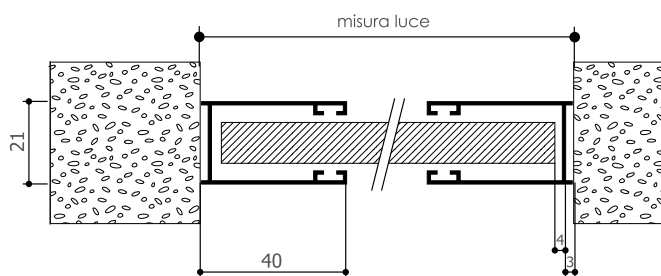

Gu. 38 **40x21x40**

LARGHEZZA LUCE
 profondità guida: +80 mm
 spessore guida: -6 mm
 scorrimento telo: -8 mm
MISURA FINITA
 larghezza luce: +66 mm

Gu. 39 **30x25x30**
LARGHEZZA LUCE
 profondità guida: +60 mm
 spessore guida: -6 mm
 scorrimento telo: -8 mm
MISURA FINITA
 larghezza luce: +44 mm

Gu. 40 **45x27x45**
LARGHEZZA LUCE
 profondità guida: +90 mm
 spessore guida: -6 mm
 scorrimento telo: -8 mm
MISURA FINITA
 larghezza luce: +76 mm

Gu. 42 **28x17x28**
LARGHEZZA LUCE
 profondità guida: +40 mm
 spessore guida: -6 mm
 scorrimento telo: -8 mm
MISURA FINITA
 larghezza luce: +26 mm

GUIDE PER AVVOLGIBILE IN LUCE

Gu. 37 **30x19x30**
LARGHEZZA LUCE
 spessore guida: -6 mm
 scorrimento telo: -8 mm
MISURA FINITA
 larghezza luce: -14 mm

Gu. 38 **40x21x40**
LARGHEZZA LUCE
 spessore guida: -6 mm
 scorrimento telo: -8 mm
MISURA FINITA
 larghezza luce: -14 mm

GUIDE AVVOLGIBILE A INCASSO CON DISTANZIALE

Alfa 4 **43x40x33**
LARGHEZZA LUCE
 profondità guida: +66 mm
 spessore guida: -10 mm
 scorrimento telo: -6 mm
MISURA FINITA
 larghezza luce: +50 mm