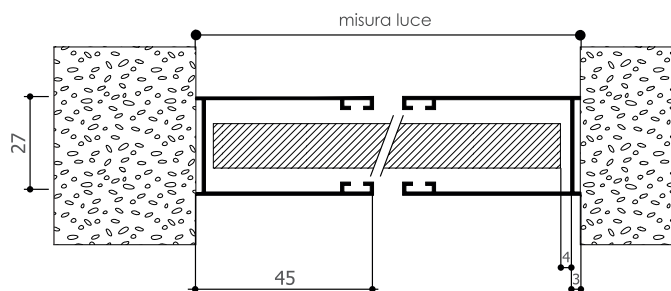

Gu. 40 **45x27x45**
LARGHEZZA LUCE
 profondità guida: +90 mm
 spessore guida: -6 mm
 scorrimento telo: -8 mm
MISURA FINITA
 larghezza luce: +76 mm

Gu. 42 **28x17x28**
LARGHEZZA LUCE
 profondità guida: +40 mm
 spessore guida: -6 mm
 scorrimento telo: -8 mm
MISURA FINITA
 larghezza luce: +26 mm

GUIDE PER AVVOLGIBILE IN LUCE

Gu. 37 **30x19x30**
LARGHEZZA LUCE
 spessore guida: -6 mm
 scorrimento telo: -8 mm
MISURA FINITA
 larghezza luce: -14 mm

Gu. 38 **40x21x40**
LARGHEZZA LUCE
 spessore guida: -6 mm
 scorrimento telo: -8 mm
MISURA FINITA
 larghezza luce: -14 mm

Gu. 39 **30x25x30**
LARGHEZZA LUCE
 spessore guida: -6 mm
 scorrimento telo: -8 mm
MISURA FINITA
 larghezza luce: -16 mm

Gu. 40 **45x27x45**
LARGHEZZA LUCE
 spessore guida: -6 mm
 scorrimento telo: -8 mm
MISURA FINITA
 larghezza luce: -14 mm

GUIDE AVVOLGIBILE A INCASSO CON PREDISPOSIZIONE ZANZARIERA

Fino a esaurimento scorte

Gu. 85 **51,2x85x51,2**
LARGHEZZA LUCE
 profondità guida: +70 mm
 spessore guida: -8 mm
 scorrimento telo: -8 mm
MISURA FINITA
 larghezza luce: +54 mm