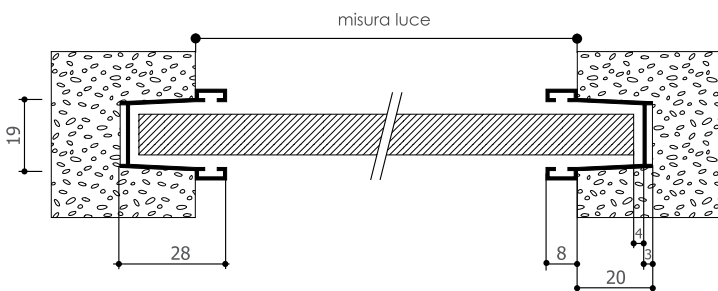

Gu. 34 **28x15x28**

LARGHEZZA LUCE
 profondità guida: +40 mm
 spessore guida: -6 mm
 scorrimento telo: -8 mm
MISURA FINITA
 larghezza luce: +26 mm

Gu. 35 **28x17x28**

LARGHEZZA LUCE
 profondità guida: +40 mm
 spessore guida: -6 mm
 scorrimento telo: -8 mm
MISURA FINITA
 larghezza luce: +26 mm

Gu. 36 **28x19x28**

LARGHEZZA LUCE
 profondità guida: +40 mm
 spessore guida: -6 mm
 scorrimento telo: -8 mm
MISURA FINITA
 larghezza luce: +26 mm

Gu. 37 **30x19x30**

LARGHEZZA LUCE
 profondità guida: +60 mm
 spessore guida: -6 mm
 scorrimento telo: -8 mm
MISURA FINITA
 larghezza luce: +46 mm

GUIDE PER AVVOLGIBILE IN LUCE

Gu. 37 **30x19x30**
LARGHEZZA LUCE
 spessore guida: -6 mm
 scorrimento telo: -8 mm
MISURA FINITA
 larghezza luce: -14 mm

Gu. 38 **40x21x40**
LARGHEZZA LUCE
 spessore guida: -6 mm
 scorrimento telo: -8 mm
MISURA FINITA
 larghezza luce: -14 mm

GUIDE AVVOLGIBILE A INCASSO CON DISTANZIALE

Alfa 4 **43x40x33**
LARGHEZZA LUCE
 profondità guida: +66 mm
 spessore guida: -10 mm
 scorrimento telo: -6 mm
MISURA FINITA
 larghezza luce: +50 mm