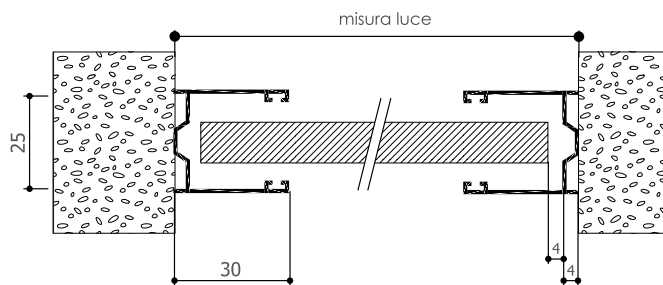

Gu. 38 **40x21x40**

LARGHEZZA LUCE
 profondità guida: +80 mm
 spessore guida: -6 mm
 scorrimento telo: -8 mm
MISURA FINITA
 larghezza luce: +66 mm

Gu. 39 **30x25x30**
LARGHEZZA LUCE
 profondità guida: +60 mm
 spessore guida: -6 mm
 scorrimento telo: -8 mm
MISURA FINITA
 larghezza luce: +44 mm

Gu. 40 **45x27x45**
LARGHEZZA LUCE
 profondità guida: +90 mm
 spessore guida: -6 mm
 scorrimento telo: -8 mm
MISURA FINITA
 larghezza luce: +76 mm

Gu. 42 **28x17x28**
LARGHEZZA LUCE
 profondità guida: +40 mm
 spessore guida: -6 mm
 scorrimento telo: -8 mm
MISURA FINITA
 larghezza luce: +26 mm

GUIDE PER AVVOLGIBILE IN LUCE

Gu. 37 **30x19x30**
LARGHEZZA LUCE
 spessore guida: -6 mm
 scorrimento telo: -8 mm
MISURA FINITA
 larghezza luce: -14 mm

Gu. 38 **40x21x40**
LARGHEZZA LUCE
 spessore guida: -6 mm
 scorrimento telo: -8 mm
MISURA FINITA
 larghezza luce: -14 mm

GUIDE AVVOLGIBILE A INCASSO CON DISTANZIALE

Alfa 4 **43x40x33**
LARGHEZZA LUCE
 profondità guida: +66 mm
 spessore guida: -10 mm
 scorrimento telo: -6 mm
MISURA FINITA
 larghezza luce: +50 mm