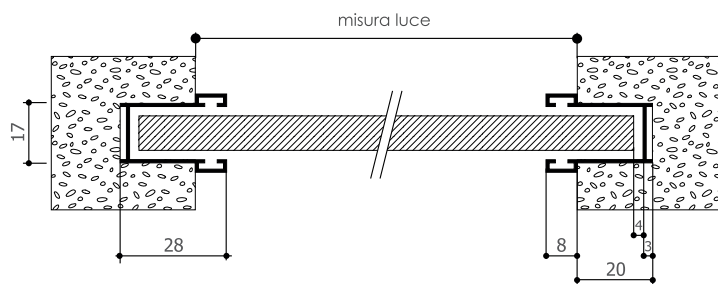

Gu. 34 **28x15x28**

LARGHEZZA LUCE
 profondità guida: +40 mm
 spessore guida: -6 mm
 scorrimento telo: -8 mm
MISURA FINITA
 larghezza luce: +26 mm

Gu. 35 **28x17x28**

LARGHEZZA LUCE
 profondità guida: +40 mm
 spessore guida: -6 mm
 scorrimento telo: -8 mm
MISURA FINITA
 larghezza luce: +26 mm

Gu. 36 **28x19x28**

LARGHEZZA LUCE
 profondità guida: +40 mm
 spessore guida: -6 mm
 scorrimento telo: -8 mm
MISURA FINITA
 larghezza luce: +26 mm

Gu. 37 **30x19x30**

LARGHEZZA LUCE
 profondità guida: +60 mm
 spessore guida: -6 mm
 scorrimento telo: -8 mm
MISURA FINITA
 larghezza luce: +46 mm

Gu. 38 **40x21x40**

LARGHEZZA LUCE
 profondità guida: +80 mm
 spessore guida: -6 mm
 scorrimento telo: -8 mm
MISURA FINITA
 larghezza luce: +66 mm

Gu. 39 **30x25x30**
LARGHEZZA LUCE
 profondità guida: +60 mm
 spessore guida: -6 mm
 scorrimento telo: -8 mm
MISURA FINITA
 larghezza luce: +44 mm

GUIDE AVVOLGIBILE A INCASSO CON DISTANZIALE

Alfa 4 **43x40x33**
LARGHEZZA LUCE
 profondità guida: +66 mm
 spessore guida: -10 mm
 scorrimento telo: -6 mm
MISURA FINITA
 larghezza luce: +50 mm