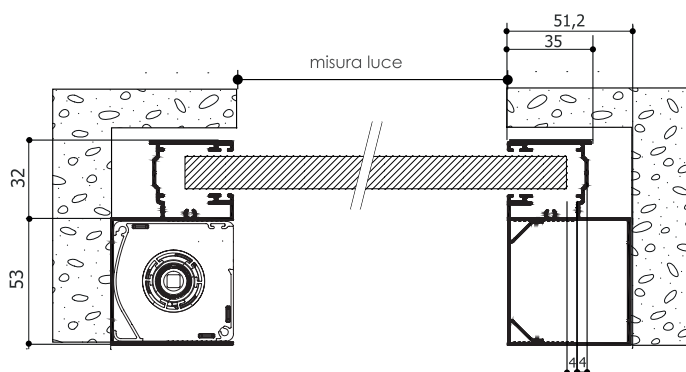

GUIDE PER AVVOLGIBILE IN LUCE

Gu. 37 **30x19x30**
LARGHEZZA LUCE
 spessore guida: -6 mm
 scorrimento telo: -8 mm
MISURA FINITA
 larghezza luce: -14 mm

Gu. 38 **40x21x40**
LARGHEZZA LUCE
 spessore guida: -6 mm
 scorrimento telo: -8 mm
MISURA FINITA
 larghezza luce: -14 mm

Gu. 39 **30x25x30**
LARGHEZZA LUCE
 spessore guida: -6 mm
 scorrimento telo: -8 mm
MISURA FINITA
 larghezza luce: -16 mm

Gu. 40 **45x27x45**
LARGHEZZA LUCE
 spessore guida: -6 mm
 scorrimento telo: -8 mm
MISURA FINITA
 larghezza luce: -14 mm

GUIDE AVVOLGIBILE A INCASSO CON PREDISPOSIZIONE ZANZARIERA

Fino a esaurimento scorte

Gu. 85 **51,2x85x51,2**
LARGHEZZA LUCE
 profondità guida: +70 mm
 spessore guida: -8 mm
 scorrimento telo: -8 mm
MISURA FINITA
 larghezza luce: +54 mm

GUIDE AVVOLGIBILE A INCASSO CON DISTANZIALE

Alfa 4 **43x40x33**
LARGHEZZA LUCE
 profondità guida: +66 mm
 spessore guida: -10 mm
 scorrimento telo: -6 mm
MISURA FINITA
 larghezza luce: +50 mm