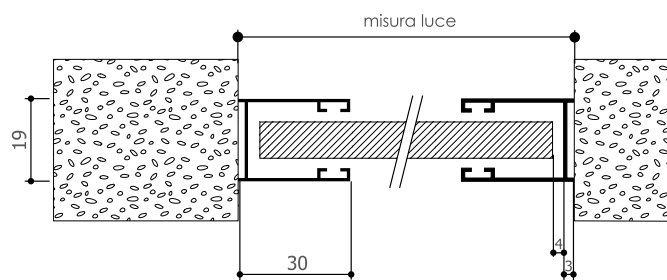

Gu. 36 **28x19x28**

LARGHEZZA LUCE
 profondità guida: +40 mm
 spessore guida: -6 mm
 scorrimento telo: -8 mm
MISURA FINITA
 larghezza luce: +26 mm

Gu. 37 **30x19x30**

LARGHEZZA LUCE
 profondità guida: +60 mm
 spessore guida: -6 mm
 scorrimento telo: -8 mm
MISURA FINITA
 larghezza luce: +46 mm

Gu. 38 **40x21x40**

LARGHEZZA LUCE
 profondità guida: +80 mm
 spessore guida: -6 mm
 scorrimento telo: -8 mm
MISURA FINITA
 larghezza luce: +66 mm

Gu. 39 **30x25x30**
LARGHEZZA LUCE
 profondità guida: +60 mm
 spessore guida: -6 mm
 scorrimento telo: -8 mm
MISURA FINITA
 larghezza luce: +44 mm

Gu. 40 **45x27x45**
LARGHEZZA LUCE
 profondità guida: +90 mm
 spessore guida: -6 mm
 scorrimento telo: -8 mm
MISURA FINITA
 larghezza luce: +76 mm

Gu. 42 **28x17x28**
LARGHEZZA LUCE
 profondità guida: +40 mm
 spessore guida: -6 mm
 scorrimento telo: -8 mm
MISURA FINITA
 larghezza luce: +26 mm

GUIDE PER AVVOLGIBILE IN LUCE

Gu. 37 **30x19x30**
LARGHEZZA LUCE
 spessore guida: -6 mm
 scorrimento telo: -8 mm
MISURA FINITA
 larghezza luce: -14 mm

Gu. 38 **40x21x40**
LARGHEZZA LUCE
 spessore guida: -6 mm
 scorrimento telo: -8 mm
MISURA FINITA
 larghezza luce: -14 mm